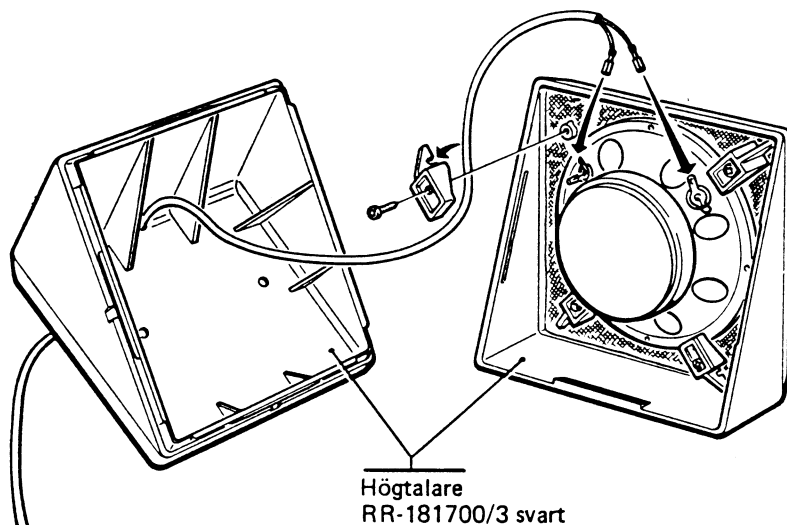

Olika monteringsmöjligheter av högtalaren

Kabel
RPM 113 416

Högtalare
RR-181700/3 svart

gl	: gul
bl	: blå

Kretskort
ROA 119 7526

Kopplingsdosa 1
S XK 107 77

- 3 Högt. jord
- gl - 2-Högt. ut
- bl - 1-Högt. jord